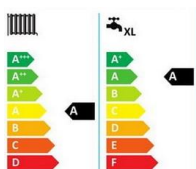

BAXI

BOSCH

CALDERA BAXI NEODENS PLUS ECO		
088.006.010	MIXTA 24/24 F ECO	792,00 €
088.006.020	MIXTA 28/28 F ECO	935,00 €
088.006.030	MIXTA 33/33 F ECO	1.055,00 €

CALDERA BOSCH CONDENS C4300i W		
184.150.210	MIXTA 24/25 GN	899,00 €
184.150.220	MIXTA 24/30 GN	1.099,00 €

BOSCH

nekar

NOVEDAD

CALDERA BOSCH CONDENS C6000 W		
184.150.310	MIXTA 25/28 GN	1.199,00 €
184.150.330	MIXTA 30/32 GN	1.350,00 €
184.150.350	MIXTA 30/36 GN	1.460,00 €

CALDERA NECKAR NGC		
184.155.010	MIXTA 24/25 GN	685,00 €

Saunier Duval

Saunier Duval

CALDERA SAUNIER DUVAL THEMA CONDENS		
183.180.005	MIXTA 25-A GN	1.050,00 €

CALDERA SAUNIER DUVAL THEMA CONDENS MI		
183.180.012	MIXTA 26 CS GN	1.355,00 €
183.180.015	MIXTA 26 CS GN RADIO	1.415,00 €
183.180.020	MIXTA 31 CS GN	1.545,00 €
183.180.025	MIXTA 31 CS GN RADIO	1.585,00 €