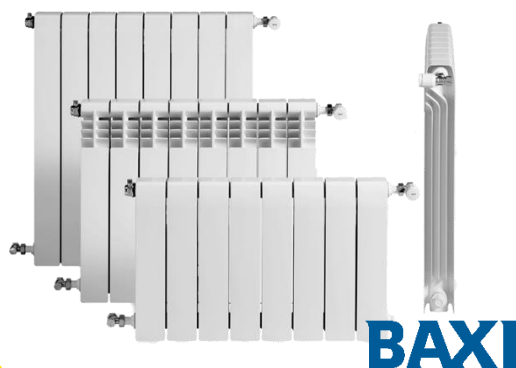

RADIADOR DE ALUMINIO DUBAL 60 BAXI

093.010.200	3 ELEMENTOS 60	33,75 €
093.010.205	4 ELEMENTOS 60	45,00 €
093.010.210	5 ELEMENTOS 60	56,25 €
093.010.215	6 ELEMENTOS 60	67,50 €
093.010.220	7 ELEMENTOS 60	78,75 €
093.010.225	8 ELEMENTOS 60	90,00 €
093.010.230	9 ELEMENTOS 60	101,25 €
093.010.235	10 ELEMENTOS 60	112,50 €
093.010.240	11 ELEMENTOS 60	123,75 €
093.010.245	12 ELEMENTOS 60	135,00 €
093.010.250	14 ELEMENTOS 60	157,50 €