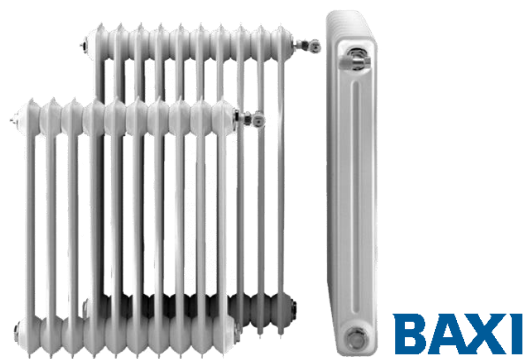

Pregunta a tu comercial o a cualquier profesional de nuestros centros.

Trabajamos con numerosas referencias bajo pedido de la gran mayoría de fabricantes a los mejores precios.

Radiadores de Chapa

BAXI

RADIADOR DE ACERO 60 BAXI 2 COLUMNAS		
091.020.205	2 ELEMENTOS 60-2	23,32 €
091.020.210	3 ELEMENTOS 60-2	34,99 €
091.020.215	4 ELEMENTOS 60-2	46,65 €
091.020.220	5 ELEMENTOS 60-2	58,31 €
091.020.225	6 ELEMENTOS 60-2	69,97 €
091.020.230	7 ELEMENTOS 60-2	81,63 €
091.020.235	8 ELEMENTOS 60-2	93,30 €
091.020.240	9 ELEMENTOS 60-2	104,96 €
091.020.245	10 ELEMENTOS 60-2	116,62 €
091.020.250	11 ELEMENTOS 60-2	128,28 €
091.020.255	12 ELEMENTOS 60-2	139,94 €