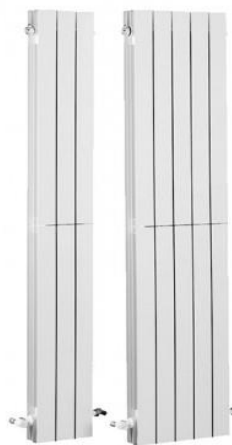

Radiadores de Aluminio Verticales

BAXI