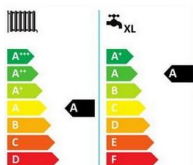

CALDERA VAILLANT ECOTEC PURE VMW		
183.510.010	MIXTA 236-18/24 GN	960,00 €
183.510.020	MIXTA 286-24/28 GN	990,00 €

CALDERA VAILLANT ECOTEC PLUS VMW		
183.510.110	MIXTA 23CS SENSOHOME	1.295,00 €
183.510.115	MIXTA 23CS SENSOHOME RADIO	1.415,00 €
183.510.120	MIXTA 26CS SENSOHOME	1.450,00 €
183.510.125	MIXTA 26CS SENSOHOME RADIO	1.495,00 €